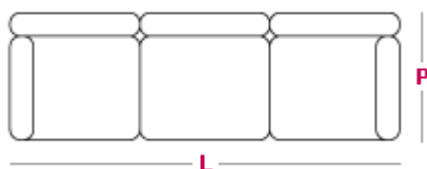

In tessuto completamente sfoderabile o pelle

**MODULARITÀ:**

Tutte le versioni lineari

Realizzabile anche nella versione angolare

**VERSIONE LETTO:**

È possibile inserire il letto d'occorrenza

## DIMENSIONI

**Divano 3 posti maxi**  
L 220cm x P 85cm

**Elemento 3 posti maxi**  
L 200cm x P 85cm

**Elemento angolo**  
L 85cm x P 85cm

**Divano a 3 posti**  
L 200cm x P 85cm

**Elemento 3 posti**  
L 180cm x P 85cm

**Poltrona**  
L 100cm x P 85cm

**Divano 2 posti**  
L 160cm x P 85cm

**Elemento 2 posti**  
L 140cm x P 85cm

**Elemento 1 posto**  
L 80cm x P 85cm